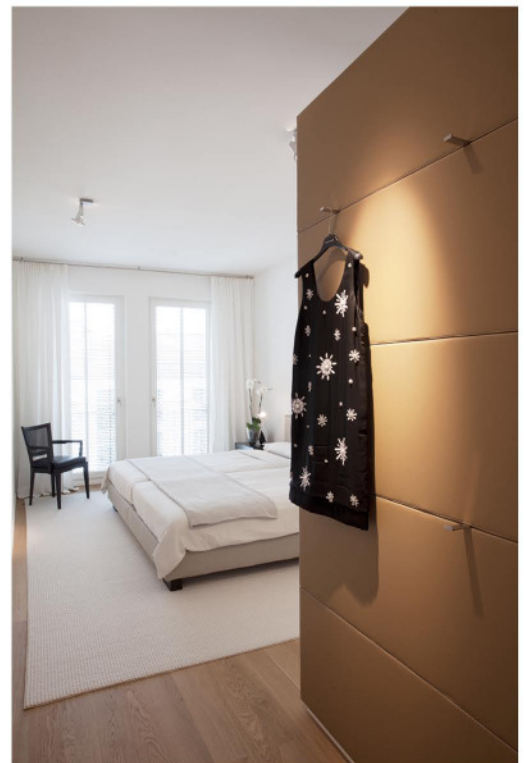

HODAPP
MÖBELWERKSTÄTTE

... alles ist möglich!

Kunde:
Privater Innenausbau
Kaiserstrasse München

Planung:
Nadine Mackert
München

HODAPP
MÖBELWERKSTÄTTE

... alles ist möglich!

Kunde:
Privater Innenausbau
Kaiserstrasse München