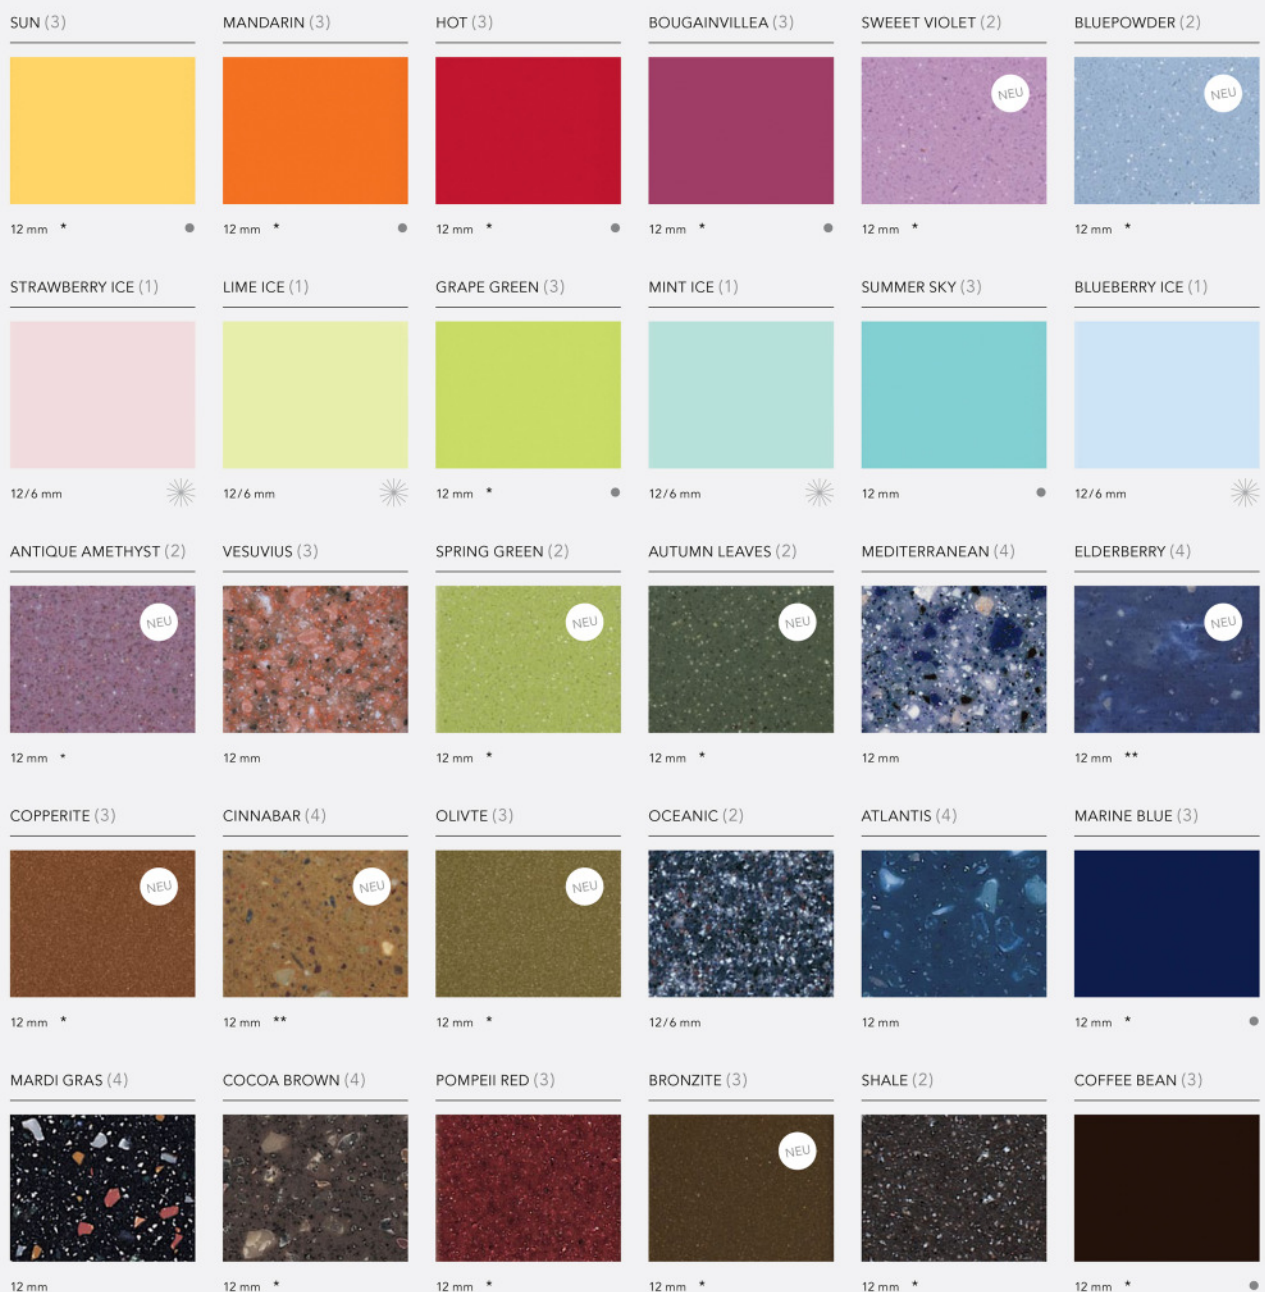

Inspirierende Flächen und Küchenarbeitsplatten aus Corian®, die nahtlos in Spülen aus Corian® übergehen, vereinen Ästhetik und praktischen Nutzen.

Mit DuPont™ Corian® können Sie Küchen mit der größtmöglichen gestalterischen Freiheit entwerfen und bleibende Schönheit mit hochwertiger Funktionalität und kombinieren.

Mühelose Schönheit

Corian® ist einfach zu reinigen. Seine porenlose Oberfläche vermeidet das Eindringen von Flecken. Bei ordnungsgemäßer Reinigung verhindert Corian® auch Schimmelbildung und Ansiedlung von Bakterien.

Fugenloses Erscheinungsbild

Hervorragende Qualität

DuPont hat den Mineralwerkstoff Corian® entwickelt und arbeitet stetig an weiteren Verbesserungen des Angebots.