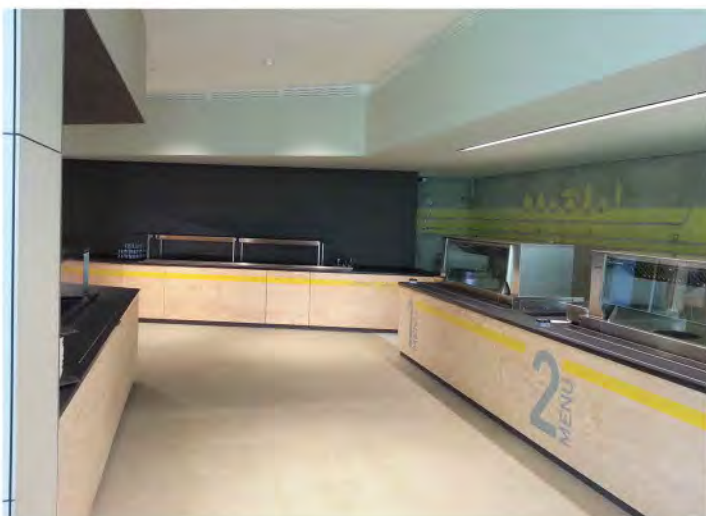

Planung:
Jo. Franzke
Frankfurt

HODAPP

Meisterwerkstätte für Innenausbau

Kunde:
SAP
Deutschland AG

Projekt:
Innovationszentrum
Potsdamm

Planung:
SCOPE Architekten
Stuttgart

HODAPP
Meisterwerkstätte für Innenausbau