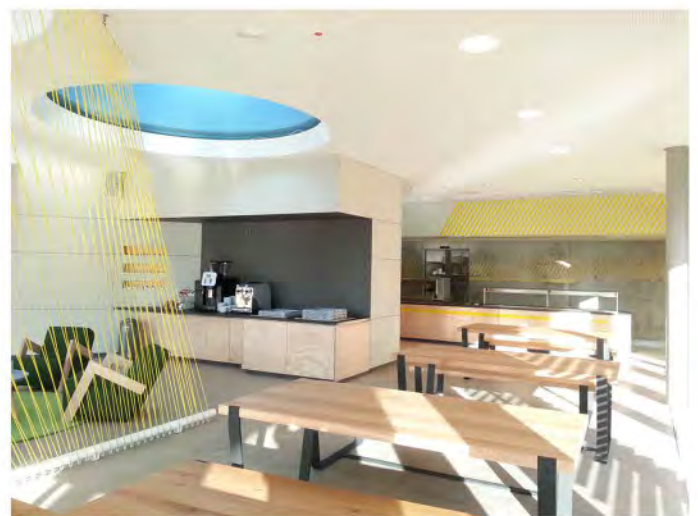

Planung:
Jo. Franzke
Frankfurt

HODAPP

Meisterwerkstätte für Innenausbau

Kunde:
SAP
Deutschland AG

Projekt:
Innovationszentrum
Potsdamm

Planung:
SCOPE Architekten
Stuttgart

HODAPP
Meisterwerkstätte für Innenausbau