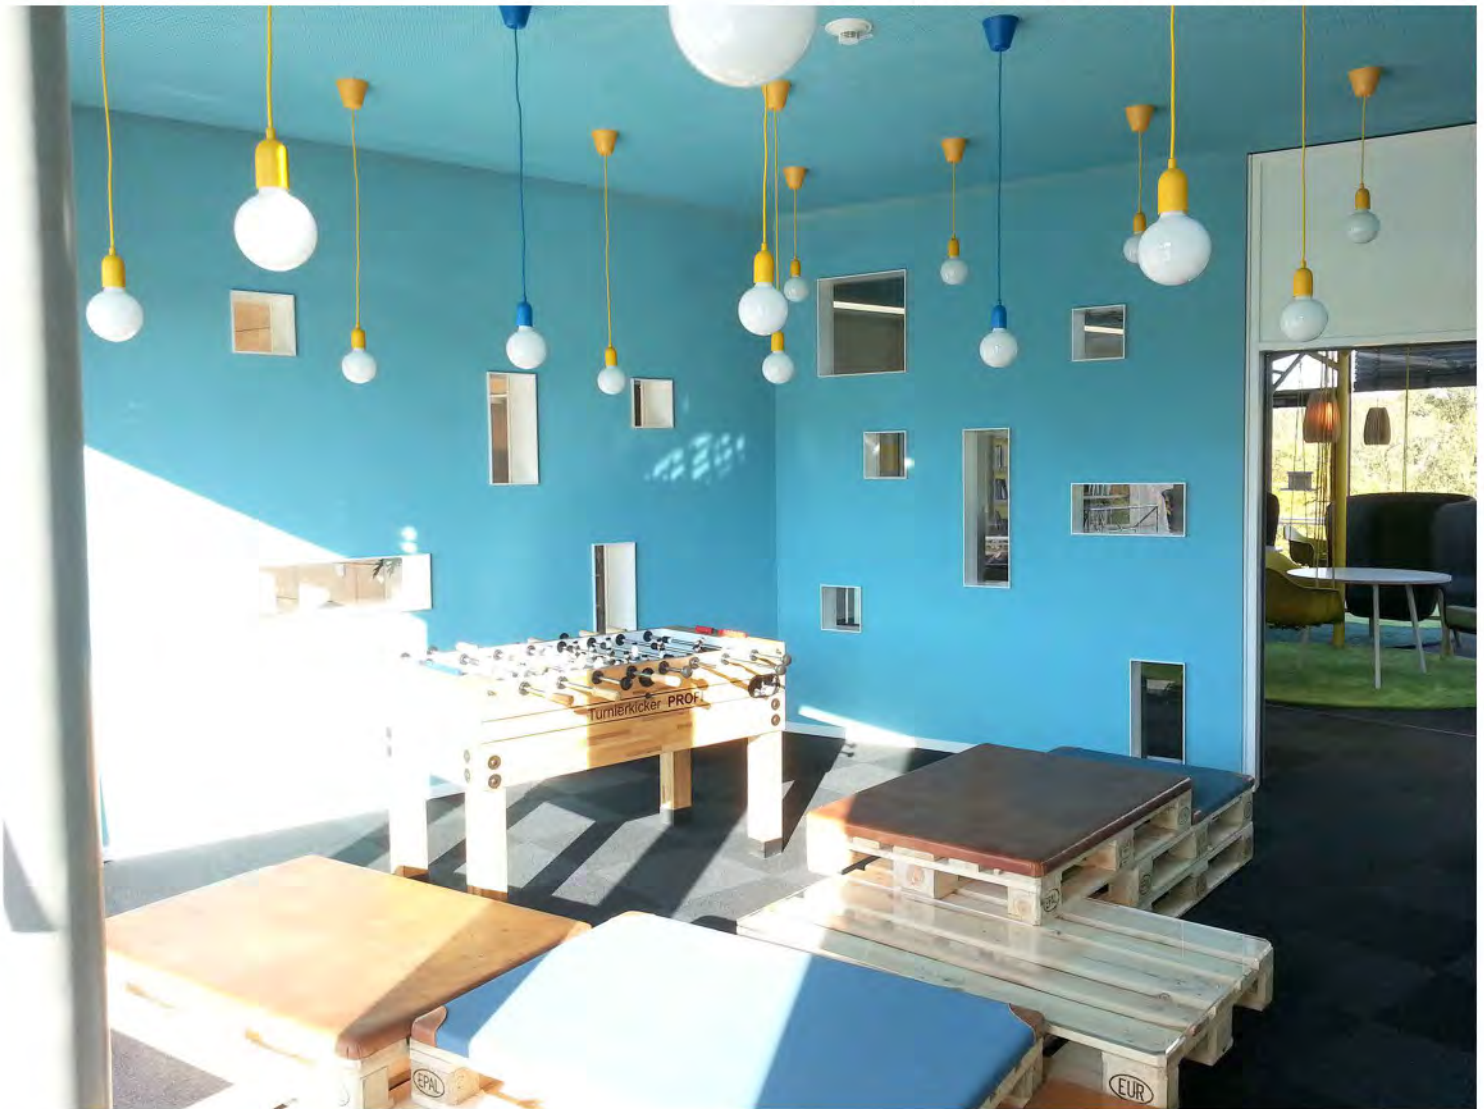

Planung:
Jo. Franzke
Frankfurt

HODAPP

Meisterwerkstätte für Innenausbau

Kunde:
SAP
Deutschland AG

Projekt:
Innovationszentrum
Potsdamm

Planung:
SCOPE Architekten
Stuttgart

HODAPP
Meisterwerkstätte für Innenausbau