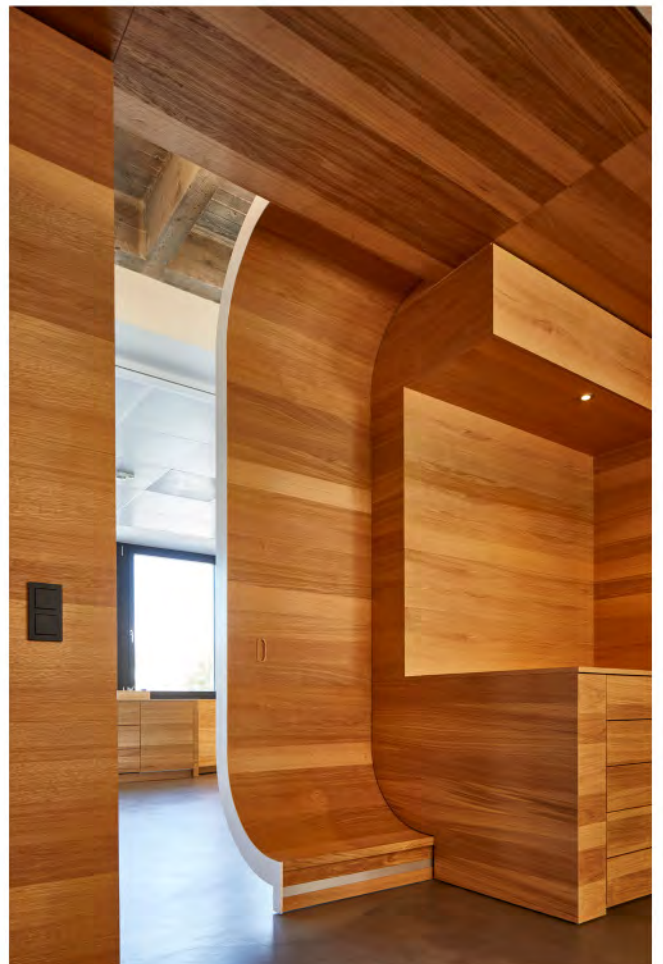

Kunde:
Klocke Pharma
Appenweier

Planung:
Großmann
Architekten