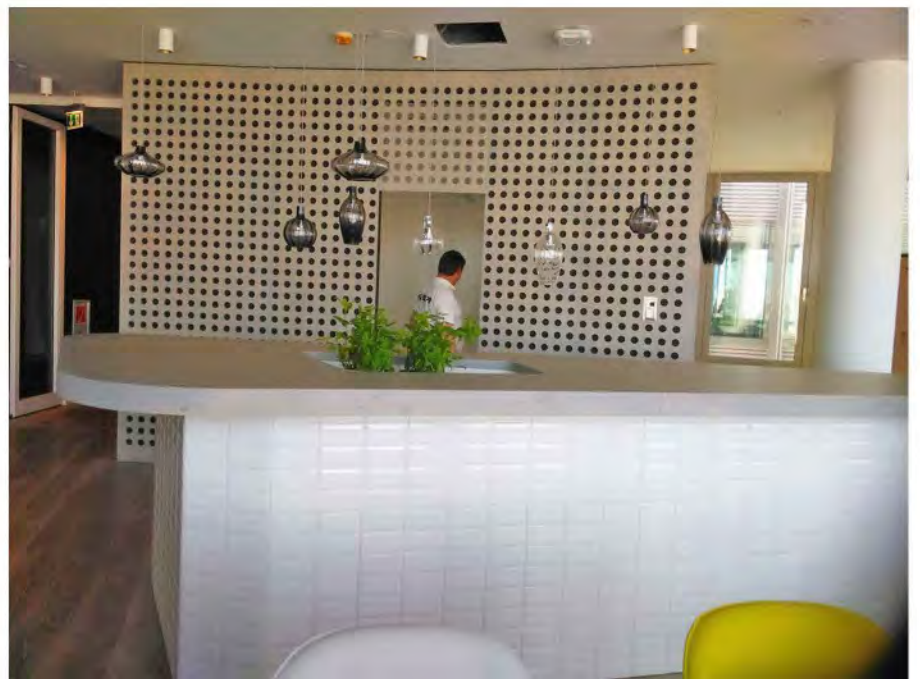

Kunde:
Ernst & Young
Niederlassung
Nürnberg

Projekt:
kompletter Ausbau
Sondermöbel

Planung:
LEPEL & LEPEL
50933 Köln

HODAPP
Meisterwerkstätte für Innenausbau